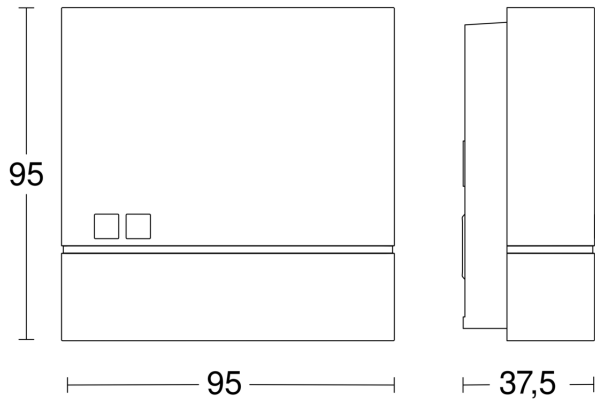

Dämmerungsschalter

NightmatIQ

anthrazit

EAN 4007841 066130

Art.-Nr. 066130

Maßzeichnung

Schaltplan